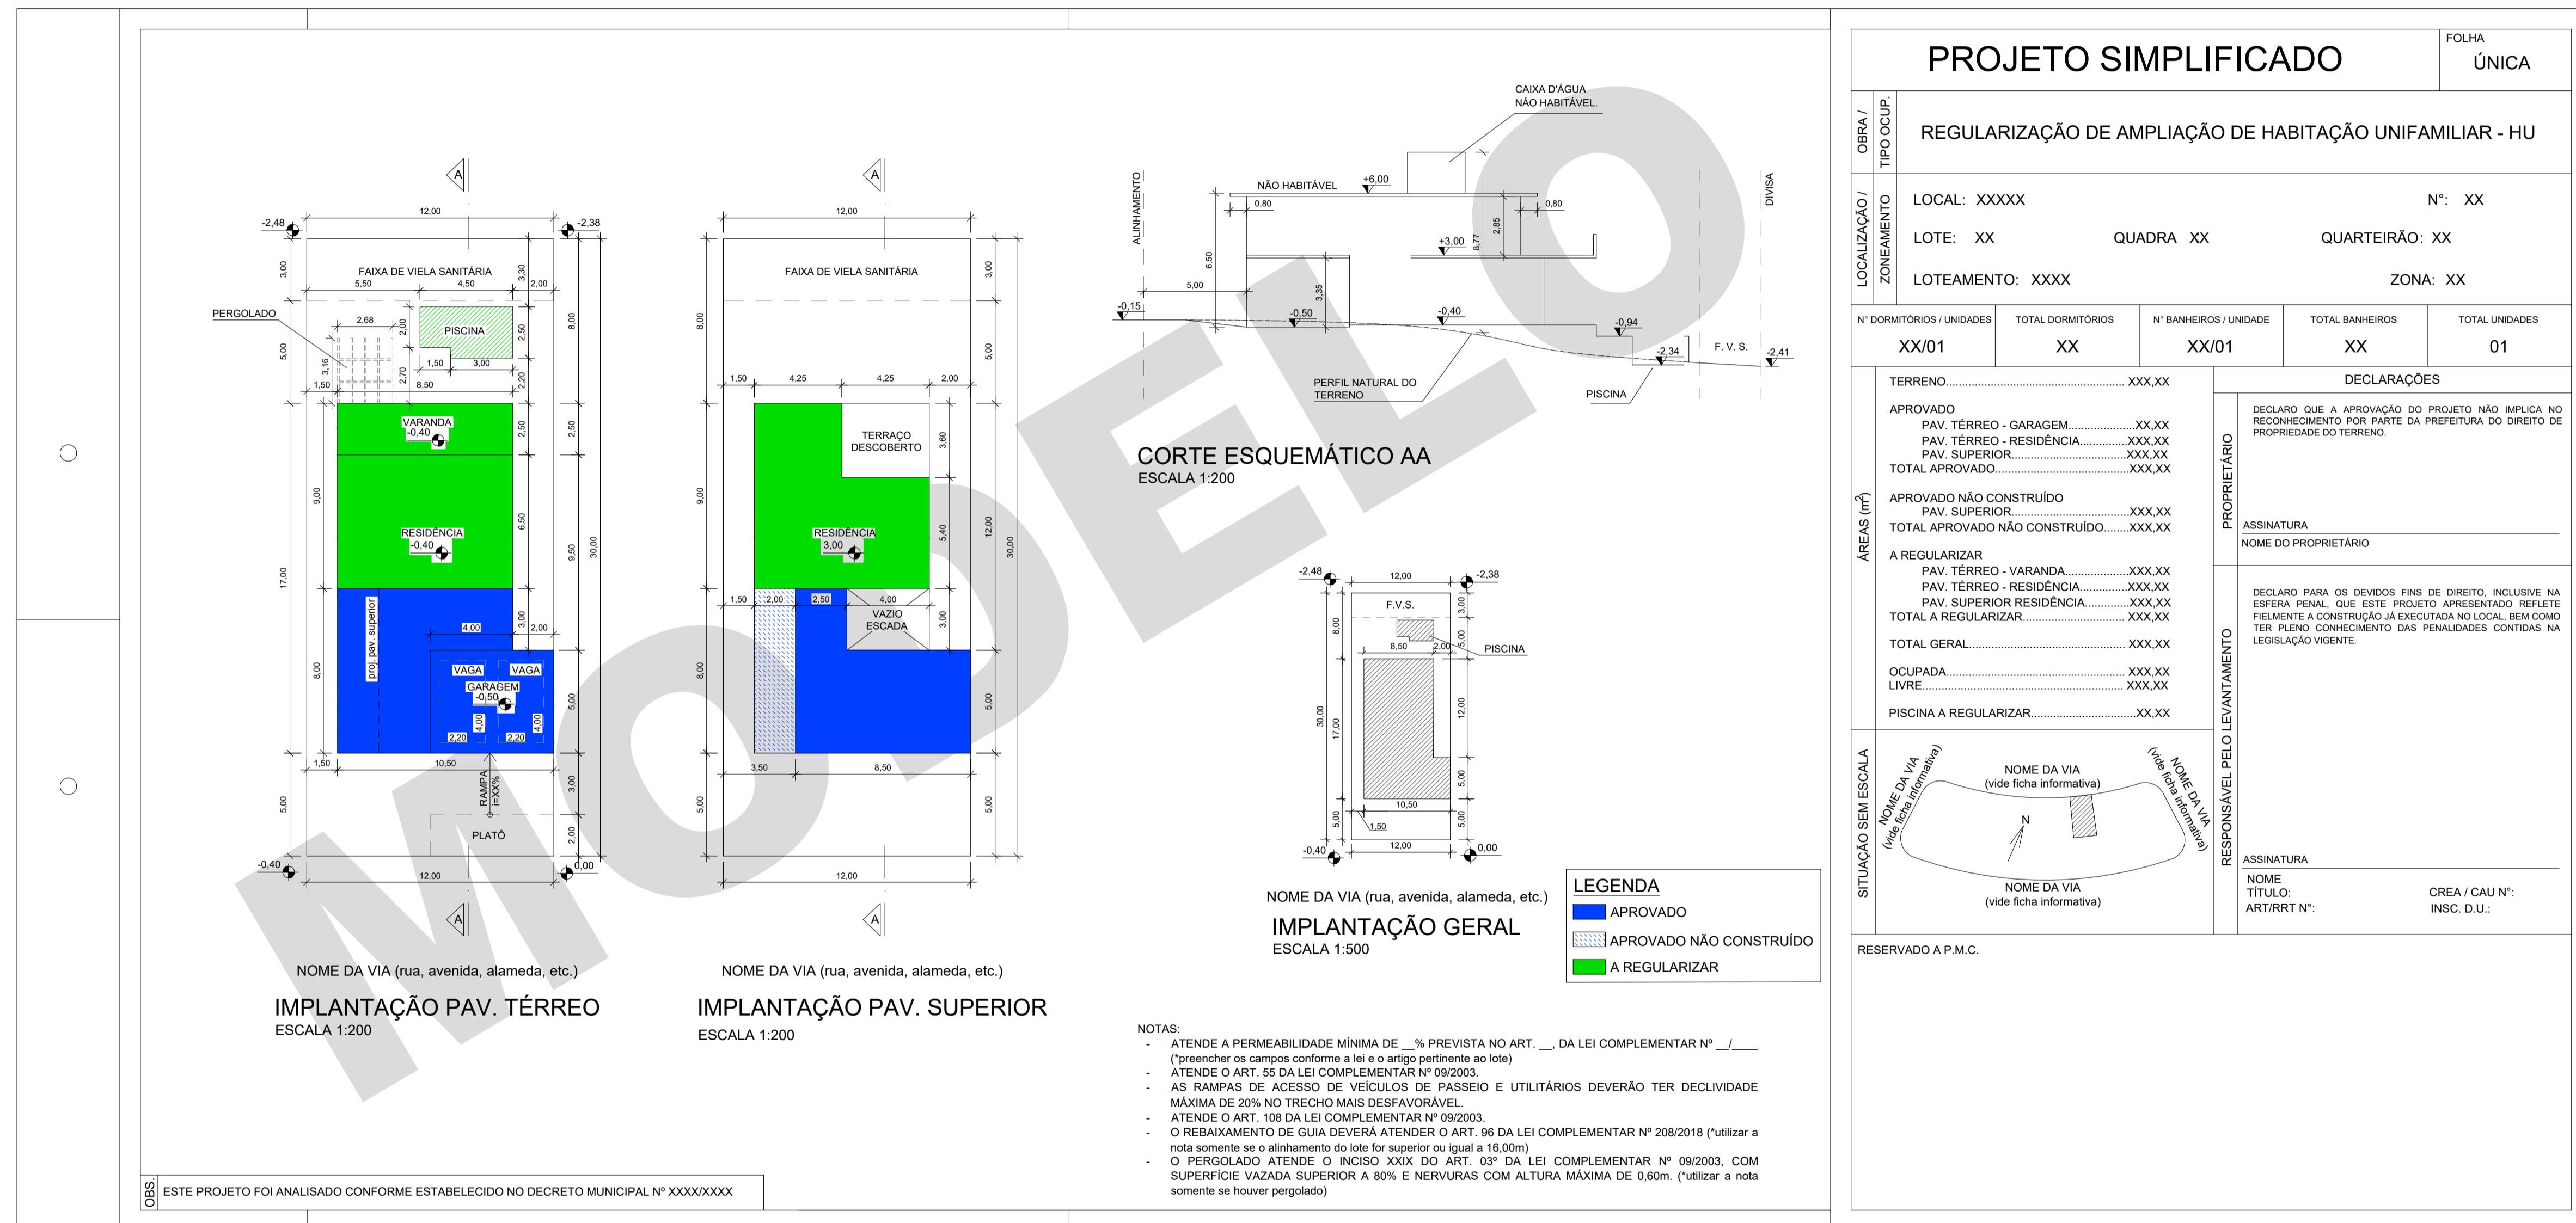

MODELO DE PROJETO SIMPLIFICADO - REGULARIZAÇÃO (COM ÁREA APROVADA)

O DESENHO ACIMA É APENAS UMA ORIENTAÇÃO DE COMO DEVE SER A APRESENTAÇÃO GRÁFICA DO PROJETO SIMPLIFICADO. O PROJETO APRESENTADO PELO CONTRIBUINTE É LIVRE DESDE QUE ATENDA À LEGISLAÇÃO VIGENTE E É DE INTEIRA RESPONSABILIDADE DO AUTOR DO PROJETO. AS MEDIDAS E FORMATOS SÃO FICTICIOS E NÃO SÃO PARÂMETROS CONSTRUTIVOS.